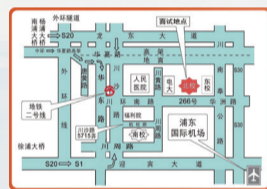

上海市航空服务学校(国家重点)

Shanghai Aviation Service School 2016年提前招生简章

阳光微笑

礼仪训练

会务实训

舱门开启实训

大赛获奖

公办中专,上海市文明单位,立项建设上海市中等职业教育改革发展特色示范校,航空服务专业是上海市精品特色专业。学校毗邻浦东国际机场、大飞机总装基地、迪士尼,地域优势使我们与机场和航空公司等用人单位建立了良好的关系,学生能体面就业。学校针对空中乘务、贵宾服务、候机楼服务、高铁客运、轨道交通等高标准的服务类岗位,培养高素质的技能型人才。成绩优秀者可以继续报考全日制大学,学校保证每位学生有各种升学机会。学校开设英语强化班,为有出国深造意向的学生打下基础。校长陈耀为上海市特级校长。

附: 交通线路和学校方位图:

- 1、地铁二号线(虹桥机场—浦东机场): 川沙站下
- 2、市区线路: 上川线: 淡水路(金陵西路)—川沙(学北路站)
新川线: 上海火车站—川沙(川沙路路桥站)
申川线: 上海火车站—川沙(南桥路站)
徐川线: 万体馆—川沙(人民医院)
南川线(上海南站南广场)—川沙(华戴路川环南路)
- 3、其它到川沙的交通线路: 浦东3路、浦东11路、浦东13路、浦东17路、浦东24路、浦东28路、浦东32路、浦东41路、182、188、615、628、632、991、977、993、川芦线、川奉专线、施崂专线。

一、招生计划和说明:

二、招生范围:

黄浦 徐汇 长宁 静安 普陀 闸北 虹口 杨浦 闵行 宝山 嘉定 浦东 松江 青浦

三、面试安排:

- 1、面试时间: 4月16-17日及23-24日 08:30—16:30(中午不休息)
- 2、面试地点: 浦东川沙新镇川环南路266号(上海市航空服务学校北校区)。
- 3、空中乘务专业(五年制)复试时间和地点: 5月2日9:00—16:00, 徐汇区龙华西路1号(上海民航职业技术学院)。
- 4、携带材料: 考生报名信息表复印件或提供12位的考生报名号、水笔、一寸近期免冠报名照1张。

各专业从即日起至5月8日15:30接受咨询(4月4日、4月30日、5月1日除外)

咨询电话: 55382487、51260601 学校网址: www.shnhzx.com 学校地址: 虹口区三门路661号 交通: 公交: 51、52、60、116、118、132、552、713、749、751、810、812、850、874、875、952、地铁3号线等均可到达。