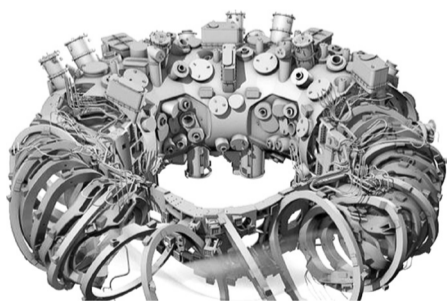

科学家们正接近将世界上最大的“仿星器”投入使用。所谓“仿星器”(Stellarator),顾名思义就是对恒星的模仿,本质上这是一种核聚变反应研究设备。

研究人员表示这一超凡设计的装置最终将帮助人类实现可控核聚变。

一般在核聚变领域最为常见的设计方案被称为“托克马克”,其典型外观是一种中空金属筒,外形则有点类似一个甜甜圈。尽管托克马克装置非常适合用来约束这些等离子体,但其本身仍然存在一些安全隐患,比如电流中断或磁场中