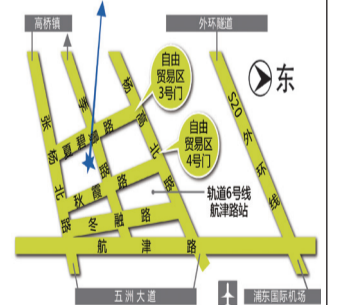

上海海事大学附属职业技术学校

欢迎考生和家长来校参观、咨询、报名!

学校简介

上海海事大学附属职业技术学校是由浦东新区教育局与上海海事大学合作共建的一所上海市百所重点建设中等职业学校。学校地处上海自由贸易试验区,毗邻金桥经济技术开发区、张江高科技园区,教学环境优雅,教学设施先进,交通便捷顺畅。学校已建成开放式、多功能、模块组合面向未来岗位群的上海市市级现代物流和数控技术应用两大开放实训中心,与学校机电、商贸两大重点专业群配套成龙,为产教结合、校企合作提供贴身服务。

学校地址: 浦东新区季景路206号 邮政编码: 200137
 联系电话: (021) 58622967 58622770 58620921 58621324
 网址: www.vssmu.pudong-edu.sh.cn
 交通路线: 971、611、453、181、815、高川线、轨交6号线

上海海事大学附属职业技术学校

上海市现代职业技术学校 2015年招收在沪进城务工人员随迁子女

学校简介

- 品牌优势 辐射效应
- 专业发展 凸显特色
- 名师荟萃 人才梯队
- 育人为本 德育先行
- 校企联动 服务社会