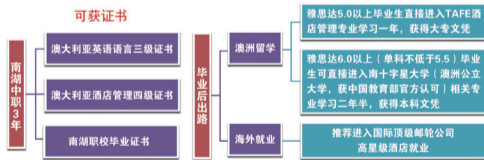

### 中外合作办学 上海市南湖职业学校(澳大利亚西南悉尼学院 TAFE NSW) 合作举办邮轮服务与管理专业

该项目由上海市教委批准  
(编号: PDE31AU5A20120669N)

学制: 三年

教学地点: 上海市南湖职业学校

学费: 6000元/学期

教学模式: 合作项目在三年中需完成中澳双方课程及在高星级酒店实习,澳洲 TAFE 专业课程及英语课程主要由外籍教师全英语教学。

#### 在校期间可获得证书:

1. 澳大利亚英语语言 3 级证书(相当于雅思 5.5) 通过三年教学使学生英语水平得到全面提高,为以后出国留学及海外就业打下了良好基础。
2. 澳大利亚酒店管理 4 级证书 该证书受到世界发达国家以及大型国际用人单位的普遍认可。 该课程与澳大利亚部分公立大学学分互认,帮助同学实现留学梦想。
3. 上海市中等职业学校毕业证书

TAFE 即职业技术教育学院,是澳大利亚全国通用的职业技术教育形式,它由澳大利亚政府举办,隶属于各州教育部,是澳大利亚高等教育的重要组成部分。