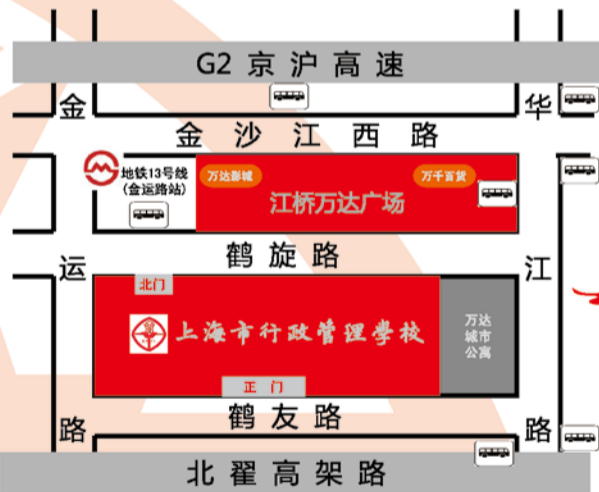

即日起至 2014 年 6 月 30 日, 每个星期日下午 1:00-4:00 为校园开放时间, 学校招生
办公室在学校光华楼底楼 102 室提供现场
招生咨询。欢迎光临! 请关注学校网站招
生就业栏目。

地址: 徐汇区百色支路 35 号

网站: <http://www.sgsu.edu.cn>

邮箱: gswyzhaoban@163.com

普通中专、综合高中招生咨询:

64550528 64763038*2201

15317039358

国家级重点
市教委直属
市文明单位

上海市行政管理学校

Shanghai Administration School

为学生着想/对家长负责/让社会满意

欢迎有志报考我校随迁子女的考生, 自即日起至
4 月底 (国定假日除外) 来校参观, 咨询。

上海市行政管理学校是上海唯一一所直属市教委的国家级重点中等职业学校 (国家级重点中专)。前身是上海立信会计学校嘉定分校, 1985 年经上海市人民政府批准成立。20 多年来, 学校形成了优良的教育教学传统, 师资力量不断增强, 学校在职教职工 157 人, 中高级讲师比例达 84%, 他们中有上海市特级校长、全国中职校优秀德育工作先进个人、上海市园丁、上海市优秀教育工作者、上海市十佳班主任, 办学规模不断扩大, 在校学生 3000 多人。

地理位置

2011 年 2 月学校正式迁入上海市教委投资新建的现代化校园, 新校园位于上海市嘉定区江桥镇虹桥商务拓展区内, 与江桥万达商业广场一路之隔, 毗邻轨道交通 13 号线 (金运路站), 与普陀、长宁、闵行、青浦四区相邻, 距人民广场约 12 公里、中山公园约 8 公里、亚洲最大的交通枢纽、西上海全球门户“虹桥交通枢纽”约 3 公里。

交通路线

公交 121、158、173、836 路, 南嘉线、安虹线、江桥 1 路、江桥 2 路, 轨道交通 13 号线 (金运路站)。