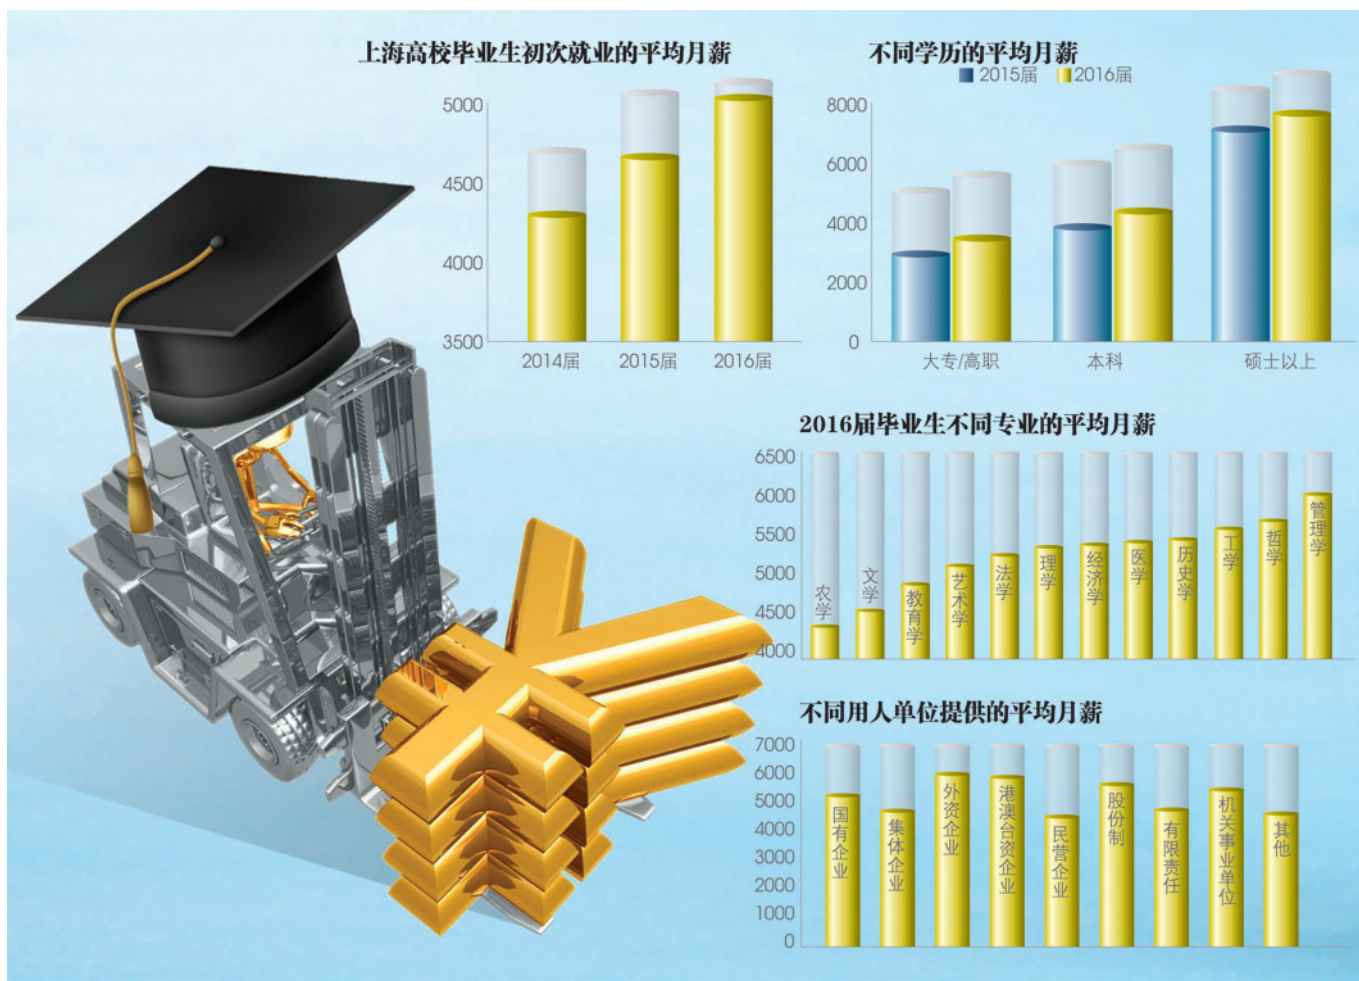

今日上海
晴 14~19℃
南风 2~3级

2016年11月11日
星期五
丙申年十月十二
今日24版

新闻热线:61173737
网址:www.whya.com.cn

共青团上海市委员会主管主办

青年报

服务大都会最活跃人群
YOUTH DAILY

■A02

中组部负责人就党的十九大代表选举工作答记者问 适当提高生产和工作第一线代表比例

党的十八届六中全会决定,党的十九大于2017年下半年在北京召开。10月27日,中共中央印发了《关于党的十九大代表选举工作的通知》(以下简称《通知》)。中组部随后召开会议,对党的十九大代表选举工作进行了部署。近日,中组部负责人就做好党的十九大代表选举工作的有关问题接受新华社记者采访时表示:适当提高生产和工作第一线代表比例,这是党的十九大代表选举工作的一个突出特点。

上海安徒生童话乐园明年有望开园 将设立七大主题特色区域

沪上儿童主题公园能重振辉煌吗?

■A04-06

关注 A10 双创数据平台让大学生也有“信用分” 便于青年求职、培训和再教育

沪2016届高校毕业生 “薪情”同比增6.8% 平均月薪 近5000元

经历了紧张而忙碌的求职期后,大多数2016届高校毕业生已经开启自己的职场人生。他们的“薪情”还好吗?为此,上海市人力资源社会保障局就业促进中心会同上海市学生事务中心,联合发布《乐业报告》系列之《上海市2016届高校毕业生薪酬报告》,研究分析了进入本市人力资源市场的8.5万名2016届上海高校毕业生的薪酬情况。

数据显示,截至今年9月底,2016届上海高校毕业生初次就业的平均月薪为4990元,与2015届上海高校毕业生同期水平的4672元相比增长6.8%。其中,管理学、哲学、工学类专业毕业生平均月薪较高,分别达到6054元、5752元和5619元。

大专高职毕业生的平均月薪虽然总体上低于本科以上学历的毕业生,但也有一些专业的毕业生平均月薪较高,尤其是竞技体育、港口物流设备与自动控制、学前教育等专业,平均月薪均在5000元以上,超过本科毕业生平均月薪的总体水平。

■B08

制图 周培俊

空中跑道

上海首个屋顶标准体育场将落户静安

本报记者昨天从静安区获悉,该区已有部分楼宇利用屋顶建成了楼宇多功能运动场和健身服务站。此外,静安区居民还将拥有上海市首个屋顶标准体育场——静安体育场。该体育场将建于综合体育馆13米标高的屋顶上,设跑道6根及1片标准足球场,看台座席数750个,有望于明年3月完工。

■A07

高校改革

北大尝试取消院系行政领导行政级别

北京大学校长林建华日前接受媒体采访时表示,北大的综合改革正稳步推进,在人事改革方面,北大未来将尝试取消院系行政领导的行政级别。据了解,取消行政级别以后,北大会采用聘用方式上岗,不同的人会有不一样的聘任方式。林建华认为,将来北大还应加强职员序列的建设,每年有一个评估。

■A11

“双十一”

合力打造“新零售” 网上下单门店速提

又一年“双十一”拉开大幕,本报记者采访发现,多个创新举措正在尝试弥补“双十一”往年供应链的“短板”,最直观的变化是,不少实体店都不约而同地推出网上下单、24小时内门店速提服务。消费者线上线下的订单,附近的门店就可以收单发货,相当于每一个实体店都变成了“电商仓”。

■A08-09