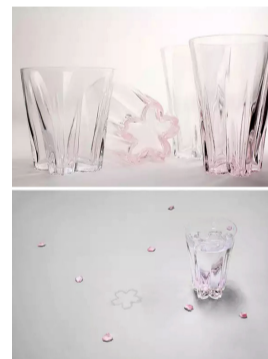

茶室禅意竹丝落地灯

品茗需要细品，名茶也需要遇知音，茶道的静心或许与竹的低调最合拍，也更与禅意相合。此款茶室禅意竹丝落地灯，将竹艺与茶道完美地结合在一起。在竹灯幽幽的灯光中品着淡雅香醇的茗茶，这大约是古代高洁的隐士都向往的意境。

新中式竹丝三层吊灯

圆柱形的三层竹丝吊灯，将灯光有层次地包裹起来，就好像夏日里一个美丽的仲夏梦，又好像智者运筹帷幄的胸怀。将这样的竹丝吊灯悬在房间的门廊间，便可知挑选了这盏竹灯的主人，该有着怎样精致的心思，又拥有怎样大气的胸怀。

新中式竹丝飞碟吊灯

竹艺自有古朴的气韵，这或许是众所周知的，但是气自华的竹却也能给人最为现代的感受。这款竹灯的外形扁平，犹如飞碟一般的造型，通过竹艺也能很好地还原与表现。竹子的可塑性与坚韧度就在形状的变化中显而易见，也预示着古老的手艺远没有尽头。

新中式球形竹编吊灯

球状的外形颇具现代西方灯具的风范，同时也一改竹子坚韧的固有成见，表现出竹圆润温和的一面。而灯光就在这原型的竹制灯罩中幽幽打转，透过主编的缝隙丝丝缕缕洒落在房间的每个角落，犹如阳光透过摇曳的竹林，留下斑驳的树影，温和而明亮，自然而倾心。

好设计总能让人会心一笑

有趣才是第一生产力。好的设计不单单是实用、贴心，有时设计师的幽默感，也会让人甘心为它买单。

腊肠狗耳塞

日本品牌+d推出的「Mimi Pet耳塞」，以腊肠狗为灵感，长长的肚子是柔软的橡胶耳塞，戴上后会露出可爱的头尾两端，颇有左耳进右耳出的趣味，虽然平常使用时看不到，但还是能带来愉快的心情。

微笑螺丝钉

这不只是一个螺丝，而是一个信息、一个没有语言隔阂、能鼓舞人们的象征。这是由日本设计师狩野佑真与大阪螺丝工厂合作的「smile screw」企划，把螺丝钉改造成一张圆圆的笑脸，也确实能为生活带来不少乐趣。

猫咪窗帘轨道

说起家中的窗户装饰，一般都是挑选与室内氛围相匹配的窗帘就完事了，而窗帘轨道的装饰就被我们忽略了。网站Felissimo推出的猫版窗帘轨道装饰，忠实描绘猫咪们眯着眼趴在地上打盹的模样。

动物挂钩

以色列网络选物店Artori Design推出一系列造型单钩，有俏皮的黑猫、鹦鹉，还有骄傲美丽的弗拉明戈舞者，就是要让钩子不只钩东西，更钩走人们热爱创意的心。

樱花对杯

SAKURASAKU翻译成中文就是“盛开的樱花”的意思。设计师坪井浩尚利用杯内杯外的温差所造成的冷凝效果，在五瓣樱花造型的杯底，留下一朵朵美丽的水渍，让人舍不得擦掉。