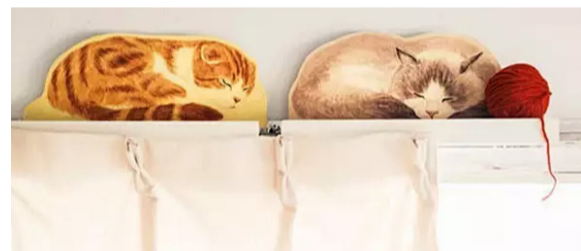

茶室禅意竹丝落地灯

品茗需要细品，名茶也需要遇知音，茶道的静心或许与竹的低调最合拍，也更与禅意相合。此款茶室禅意竹丝落地灯，将竹艺与茶道完美地结合在一起。在竹灯幽幽的灯光中品着淡雅香醇的茗茶，这大约是古代高洁的隐士都向往的意境。

新中式竹丝三层吊灯

圆柱形的三层竹丝吊灯，将灯光有层次地包裹起来，就好像夏日里一个美丽的仲夏梦，又好像智者运筹帷幄的胸怀。将这样的竹丝吊灯悬在房间的门廊间，便可知挑选了这盏竹灯的主人，该有着怎样精致的心思，又拥有怎样大气的胸怀。

新中式竹丝飞碟吊灯

竹艺自有古朴的气韵，这或许是众所周知的，但是气自华的竹却也能给人最为现代的感受。这款竹灯的外形扁平，犹如飞碟一般的造型，通过竹艺也能很好地还原与表现。竹子的可塑性与坚韧度就在形状的变化中显而易见，也预示着古老的手艺远没有尽头。

新中式球形竹编吊灯

球状的外形颇具现代西方灯具的风范，同时也一改竹子坚韧的固有成见，表现出竹圆润温和的一面。而灯光就在这原型的竹制灯罩中幽幽打转，透过主编的缝隙丝丝缕缕洒落在房间的每个角落，犹如阳光透过摇曳的竹林，留下斑驳的树影，温和而明亮，自然而倾心。

好设计总能让人会心一笑

有趣才是第一生产力。好的设计不单单是实用、贴心，有时设计师的幽默感，也会让人甘心为它买单。

腊肠狗耳塞

日本品牌+d推出的「Mimi Pet耳塞」，以腊肠狗为灵感，长长的肚子是柔软的橡胶耳塞，戴上后会露出可爱的头尾两端，颇有左耳进右耳出的趣味，虽然平常使用时看不到，但还是能带来愉快的心情。

微笑螺丝钉

这不只是一个螺丝，而是一个信息、一个没有语言隔阂、能鼓舞人们的象征。这是由日本设计师狩野佑真与大阪螺丝工厂合作的「smile screw」企划，把螺丝钉改造成一张圆圆的笑脸，也确实能为生活带来不少乐趣。

猫咪窗帘轨道

说起家中的窗户装饰，一般都是挑选与室内氛围相匹配的窗帘就完事了，而窗帘轨道的装饰就被我们忽略了。网站Felissimo推出的猫版窗帘轨道装饰，忠实描绘猫咪们眯着眼趴在地上打盹的模样。

动物挂钩

以色列网络选物店Artori Design推出一系列造型单钩，有俏皮的黑猫、鹦鹉，还有骄傲美丽的弗拉明戈舞者，就是要让钩子不只钩东西，更钩走人们热爱创意的心。

樱花对杯

SAKURASAKU翻译成中文就是“盛开的樱花”的意思。设计师坪井浩尚利用杯内杯外的温差所造成的冷凝效果，在五瓣樱花造型的杯底，留下一朵朵美丽的水渍，让人舍不得擦掉。