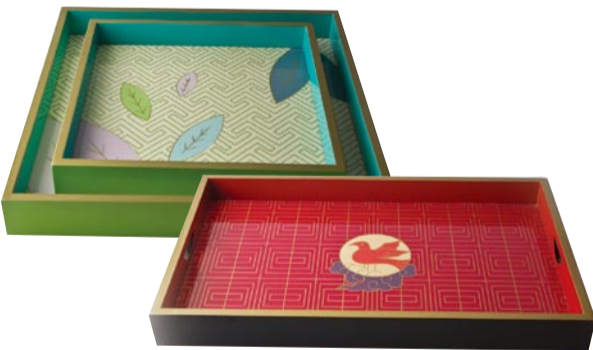

漆器·RETRO EXPO

从茶具，托盘到形状各异的各种瓶瓶罐罐等，都融合了众多有吉祥象征意义的图形和符号：竹叶、莲花，凤凰，或静或动的鱼纹和彩色的云纹。

上海诚信拍卖有限公司公告
翡翠、工艺品拍卖会
▲ 拍卖时间: 2013年3月10日(周日)上午9:30
▲ 预展时间: 2013年3月4日-3月9日 9:00-17:00
▲ 拍卖、预展地址: 静安区康定路1287号(近武宁南路路口)
拍卖标的
▲ 翡翠类: 玻璃种、冰种等高档翡翠挂件、摆件、项链、手镯
▲ 工艺品类: 紫檀木、黄杨木工艺品、紫砂壶、骨雕工艺品、铜雕工艺品
各类消费卡
竞买须知: 竞买人需在拍卖会前凭有效证件办理登记, 本次拍卖会保证金1000元, 当日未成交者保证金当场退还。
联系方式: 62314336 62313496 网址: www.auctioncx.com
拍卖预告
▲ 拍卖预告: 2013年3月10日(周日)下午13:30
▲ 预展时间: 2013年3月4日-3月9日 9:00-17:00
拍卖、预展地址: 静安区康定路1287号(近武宁南路路口)
买翡翠到诚信 拍玉器到诚信 藏奇石还是选诚信

固话联通
96880128
移动
12590288828
天天月圆
等爱的玫瑰
固话联通
96880118
移动
12590288818