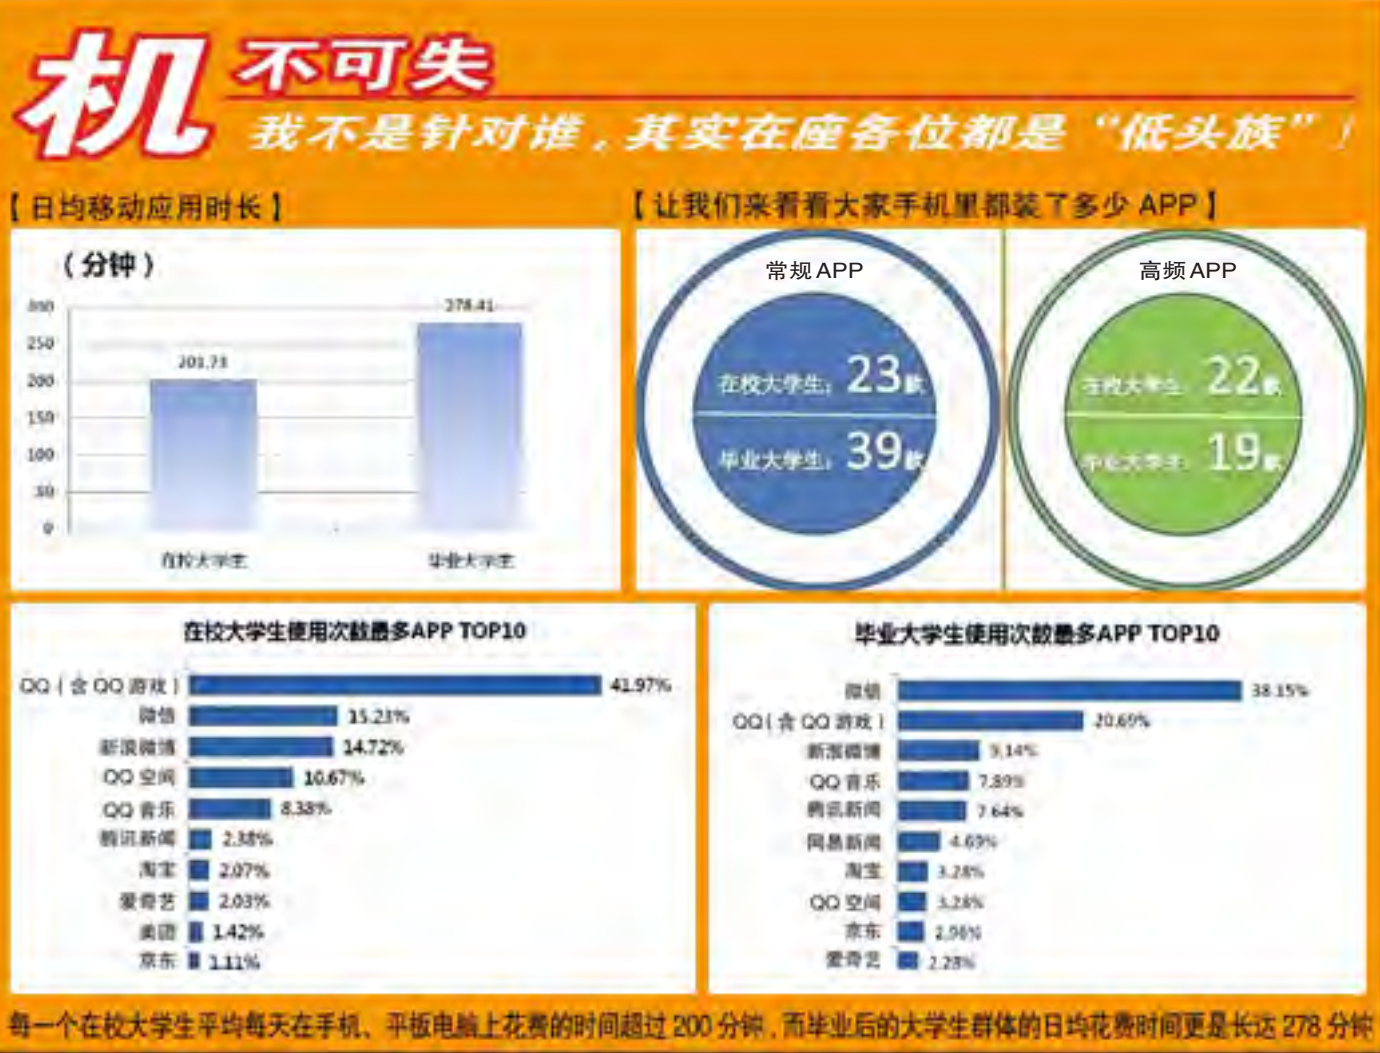

今日上海
小雨转中雨 15~20℃
东风 2~3级

2016年4月26日
星期二
丙申年三月二十
今日24版

新闻热线:61173737
网址:www.whya.com.cn
共青团上海市委员会主管主办

青年报

青年报 全国都市报领军品牌
YOUTH DAILY

■A02

实地察看道路交通违法重点整治区域 韩正:坚定不移、持之以恒推进

整整一个月来,道路交通违法行为大整治行动,是上海全市街谈巷议的热点话题。昨天下午,市委书记韩正前往黄浦区和静安区,实地察看重点整治区域,看望慰问一线民警和文明交通志愿者、社区平安志愿者,并同他们面对面交流,倾听意见建议。韩正说,聚焦违法行为整治交通是一项治本之策,全社会尊法守法是城市文明的充分体现。一个月只是刚刚开始,整治道路交通违法行为是一项长期工作,必须进一步形成全市合力,尽快完善法律支撑、营造更好舆论氛围,坚定不移、持之以恒推进。

市政府昨发布“关于进一步推进本市户籍制度改革的若干意见”

完善“积分落户” 取消农业户口

■A02

■A03 11号线迪士尼站今日10时试运营 地铁方面提醒市民勿集中前往

本报与上海电信 联合发布报告 青年最爱 哪款APP?

青年报社与上海电信近日共同发布《魔都青年的移动互联生活解密》调查报告,对59万户/位青年用户的互联网及位置行为数据进行分析的结果显示,在校大学生平均每天在移动应用上花费的时间超过200分钟,毕业后的青年更是长达278分钟,互联网已成为青年生活中不可或缺的一部分。

调查还显示:APP是每个年轻人手机上都会大量安装的应用组件。90后的在校大学生们喜欢选择QQ系产品,社交类应用占据绝对主力,购物、资讯、视频也是在校大学生的所爱。而微信则成为已毕业年轻人最主要的移动社交方式。同时,在资讯新闻类上的需求上,他们也超过了还在象牙塔中的大学生。

报告详细内容请留意《青年报》4月29日出版的10000期刊特刊。

■A05

蔡广新 制图

传奇远行

京剧表演艺术家 梅葆玖昨天逝世

梅兰芳之子、京剧表演艺术家梅葆玖昨天逝世,享年82岁。本报在4月4日曾披露梅葆玖的病情,牵动了很多人读者的心。梅葆玖是3月31日中午吃饭时突发支气管痉挛,导致脑缺氧送医院抢救的。3月29日,他刚刚过完82岁的生日,孰料未及一个月,一个梨园界的传奇人物就此远行。

■A11

“沪九条”

楼市成交面积 一月减少45.6%

随着“3·25”政策出台,楼市风向转变,原先的卖方市场渐渐扭转为买方市场,供应放量,捂盘惜售现象有所改观。随着观望情绪抬头,市场向理性回归,这一个月来政策实施效果明显。据悉,新政出台后,市场成交面积为118.3万平方米,比政策出台前减少45.6%。

■A04

“五一”出行

部分热门航班 提前半月满客

“五一”小长假将至,旅游市场又将迎来出游小高峰。本报记者从航空公司方面了解到,今年“五一”小长假上海航空市场国内客流量同比预计增幅7%左右,南航上海至三亚航线时刻较好的航班提前半月已满客,上海至成都、浦东至桂林航线预计4月29日满客。

■A16