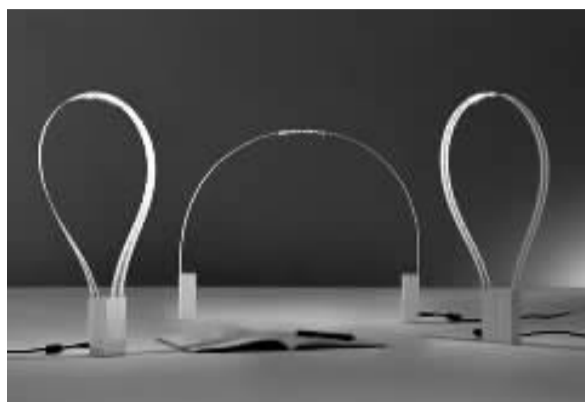

# 当高科技智能灯具照进现实

灯光是渲染室内

气氛最好的工具,通过不同颜色和图案的灯光,可以用来表达我们不同的心情和氛围。无论是家庭聚会,还是情人见面,甚至是一个人独处,通过灯光完全可以更加烘托出此时的意境。

## 可根据喜好折叠的LED带状台灯

现代设计,讲究的就是简约和创意。也许大家之前已经见到过太多各种各样漂亮的台灯,但是相信今天给大家介绍的这款由Studio Natural工作室设计的可折叠流体型带状LED灯绝对会非常吸引你的眼球。

Flex Lighting是一款可折叠的流体型带状LED灯,两边的两个磁性基座可以根据用户喜好变换各种方向和造型,紧凑和富于变化的特性让Flex Lighting很适合在小型工作场所使用。同时,作为一款由LED提供光源的台灯, Flex Lighting可以说拥有非常好的节能效果。

## 可用来当枕头的柔软灯

这是一款由德国创意设计师Simon Frambach设计的枕头灯Soft Light。这款创意枕头灯外罩由聚氨酯打磨塑形,柔软而富有弹性,外形酷似葫芦。因其可随意挤压变形,除了能被压在脑袋下当枕头用外,还能随意将其放在桌子上、地板上作为装饰灯,或者任意塞在家中的缝隙、角落里当临时照明灯使用。

也许你会问,枕在脑袋底下不会压破灯泡吗?柔软的灯罩内部装有灯泡防护网,可确保灯泡不被压破。当然除非故意人为破坏它。如此创意的设计,除了在黑夜中带给你一丝光亮外,更多的则是贴心的舒适和温暖。

在早上,Sunn Light会随着太阳的升起而逐渐变亮,通过亮度和颜色的变化来唤醒梦中的你;在一天的工作中,Sunn Light会发出冷白光来帮助人们保持专注力并提升生产力;伴随着一天工作的结束,太阳逐渐落山,Sunn Light发出的灯光也会逐渐变暖;到了夜晚该睡觉的时候,Sunn Light将只会发出一些余光,用很自然的方式提醒人们该入睡了。

Sunn Light有两种尺寸:小的48.6厘米,有240个LED灯珠,最高可达3300流明,相当于4颗60W的白炽灯;大的60厘米,有330个LED灯珠,最高可达5500流明,相当于7颗60W白炽灯。两种类型都能够挂在墙上。Sunn Light经过蓝牙和iOS使用或许Android使用配对后,能够检查自个地点的经纬度,并模仿该区域的日升日落。