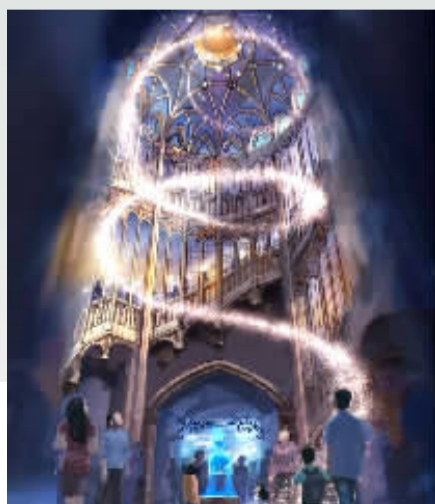

今日上海
中雨转暴雨 22~26℃
东北风 6~8 级

2014年9月22日
星期一
甲午年八月廿九
今日16版

新闻热线:61933111
网址:www.whya.com.cn
共青团上海市委员会主管主办

青年报

服务大都会最活跃人群

■09
上海气象台昨晚发蓝色预警
“凤凰”来袭 今明有大风雨

■02
三部门联合出台“意见”：
扬言劫飞机将被认定为暴恐事件

习近平在人民政协成立65周年大会上发表重要讲话 民主非装饰品 要解决问题

■02

上海迪士尼
“奇幻童话城堡”
亮相

作为迪士尼乐园的最核心建筑，迪士尼奇幻童话城堡一直令人期待。昨天，上海迪士尼奇幻乐园童话城堡的最新3D效果图正式亮相。城堡的建造使用了运用建筑信息模型（BIM）技术，开发过程中数字化生成并管理建筑的结构和设施。奇幻童话城堡将是世界上最高最大的一座迪士尼城堡，也是迄今为止最壮观最具互动性的迪士尼城堡，城堡里面还设有娱乐、餐饮和表演等丰富空间。

青年报记者 陈轶珺 报道“上海发布”图